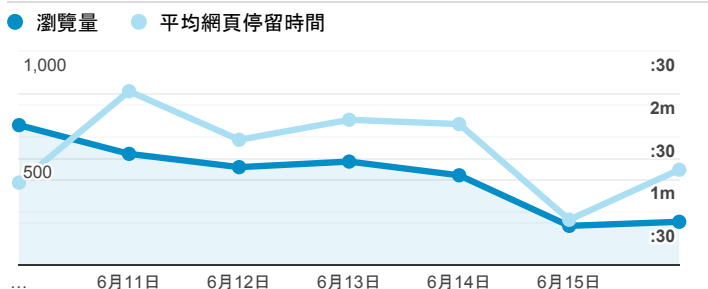

報表02_流量

2019年6月10日 - 2019年6月16日

所有使用者
100.00% 個工作階段

瀏覽量和平均網頁停留時間

瀏覽量和造訪

瀏覽量和不重複瀏覽量

造訪和瀏覽量 (依 來源/媒介 分組)

來源/媒介	工作階段	瀏覽量
google / organic	938	1,575
(direct) / (none)	474	918
tku.edu.tw / referral	230	322
servicelearning.sa.tku.edu.tw / referral	17	24
tw.search.yahoo.com / referral	11	14
ee.tku.edu.tw / referral	6	6
jp.naver.line.android / referral	6	6
l.facebook.com / referral	6	12
i.lanyang.tku.edu.tw / referral	5	5
sls.tku.edu.tw / referral	5	14

造訪和新造訪率 (依 服務供應商 分組)

服務供應商	工作階段	瀏覽量
taipei taiwan	864	1,558
hinet taiwan	332	496
taipei city taiwan	139	255
far eastone telecommunication co. ltd.	115	190
chunghwa telecom data communication business group	63	122
taiwan mobile co. ltd.	60	95
panchiao taipei hsien taiwan	22	39
chief telecom inc.	12	16
data communication business group	11	22
mobile business group	10	16