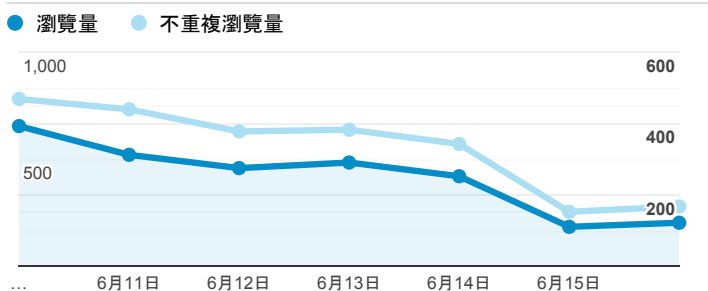

報表02_流量

2019年6月10日 - 2019年6月16日

所有使用者
100.00% 個工作階段

瀏覽量和平均網頁停留時間

瀏覽量和造訪

瀏覽量和不重複瀏覽量

造訪和瀏覽量 (依 來源/媒介 分組)

來源/媒介	工作階段	瀏覽量
google / organic	938	1,575
(direct) / (none)	474	918
tku.edu.tw / referral	230	322
servicelearning.sa.tku.edu.tw / referral	17	24
tw.search.yahoo.com / referral	11	14
ee.tku.edu.tw / referral	6	6
jp.naver.line.android / referral	6	6
l.facebook.com / referral	6	12
i.lanyang.tku.edu.tw / referral	5	5
sls.tku.edu.tw / referral	5	14

造訪和新造訪率 (依 服務供應商 分組)

服務供應商	工作階段	瀏覽量
taipei taiwan	864	1,558
hinet taiwan	332	496
taipei city taiwan	139	255
far eastone telecommunication co. ltd.	115	190
chunghwa telecom data communication business group	63	122
taiwan mobile co. ltd.	60	95
panchiao taipei hsien taiwan	22	39
chief telecom inc.	12	16
data communication business group	11	22
mobile business group	10	16