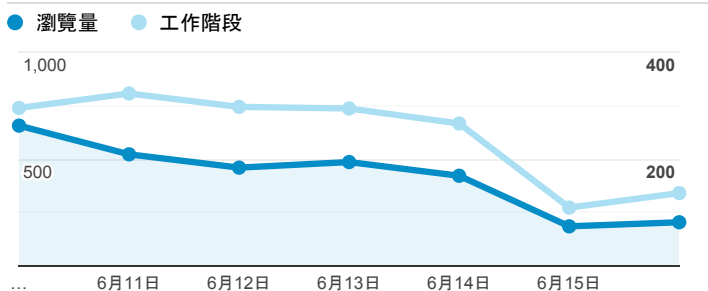

報表02_流量

2019年6月10日 - 2019年6月16日

所有使用者
100.00% 個工作階段

瀏覽量和平均網頁停留時間

瀏覽量和造訪

瀏覽量和不重複瀏覽量

造訪和瀏覽量 (依 來源/媒介 分組)

來源/媒介	工作階段	瀏覽量
google / organic	938	1,575
(direct) / (none)	474	918
tku.edu.tw / referral	230	322
servicelearning.sa.tku.edu.tw / referral	17	24
tw.search.yahoo.com / referral	11	14
ee.tku.edu.tw / referral	6	6
jp.naver.line.android / referral	6	6
l.facebook.com / referral	6	12
i.lanyang.tku.edu.tw / referral	5	5
sls.tku.edu.tw / referral	5	14

造訪和新造訪率 (依 服務供應商 分組)

服務供應商	工作階段	瀏覽量
taipei taiwan	864	1,558
hinet taiwan	332	496
taipei city taiwan	139	255
far eastone telecommunication co. ltd.	115	190
chunghwa telecom data communication business group	63	122
taiwan mobile co. ltd.	60	95
panchiao taipei hsien taiwan	22	39
chief telecom inc.	12	16
data communication business group	11	22
mobile business group	10	16